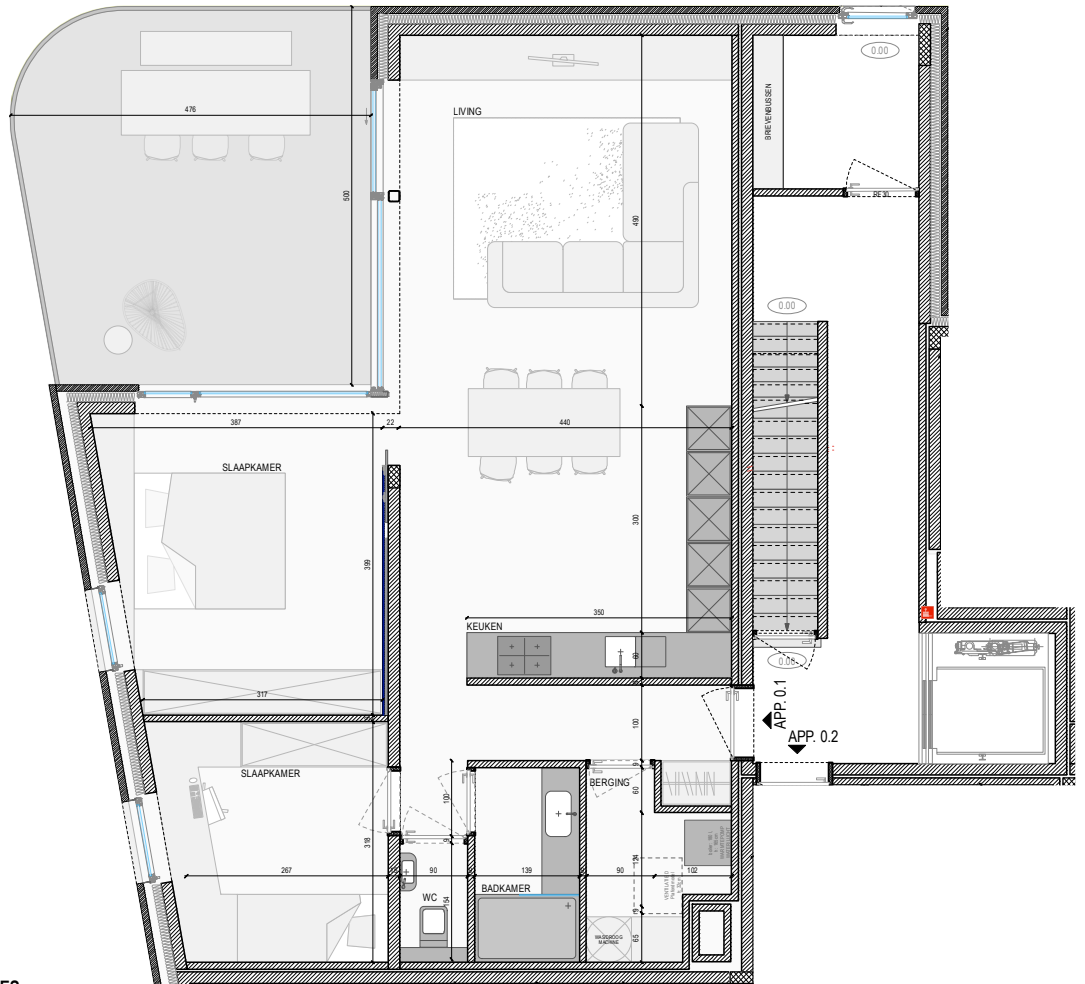

VOORGEVEL

SITUATIE-PLAN

neo
projects

OPP APP: 91m²
OPP TERRAS: 22m²
ALLE OPPERVLAKTES ZIJN BRUTO OPPERVLAKTES

VOOR AKKOORD:
HANDTEKENING:

DATUM:

RESIDENTIE DE BRINK

APP: 0.1 BASIS
A4 I IN CM I SCHAAL 1/100