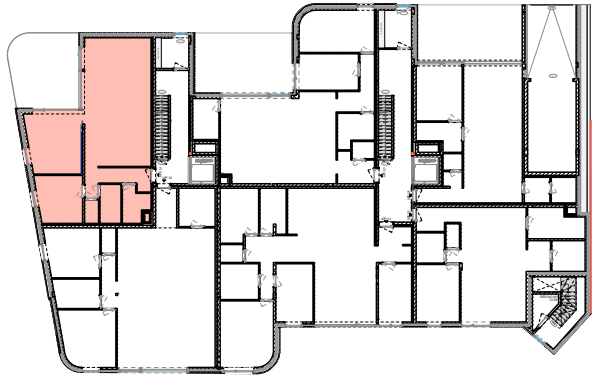

VOORGEVEL

SITUATIE-PLAN

neo
projects

OPP APP: 91m²
OPP TERRAS: 22m²
ALLE OPPERVLAKTES ZIJN BRUTO OPPERVLAKTES

VOOR AKKOORD:
HANDTEKENING:

DATUM:

RESIDENTIE DE BRINK

APP: 0.1 BASIS
A4 I IN CM I SCHAAL 1/100