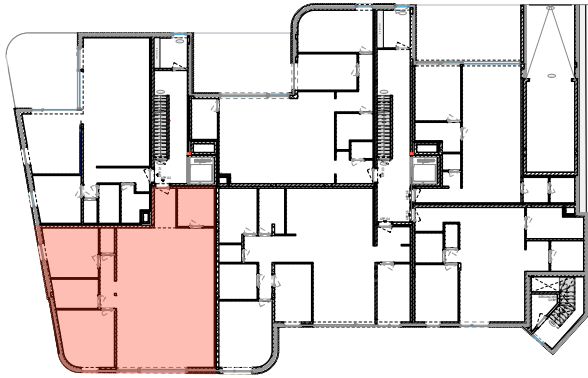

VOORGEVEL

SITUATIE-PLAN

neo
projects

OPP APP: 120m²
 OPP TERRAS: 12m²
 TOTALE OPP TUIN: 36m²
 ALLE OPPERVLAKTES ZIJN BRUTO OPPERVLAKTES

VOOR AKKOORD:
 HANDTEKENING:

DATUM:

RESIDENTIE DE BRINK

APP: 0.2 BASIS
 A4 I IN CM I SCHAAL 1/125