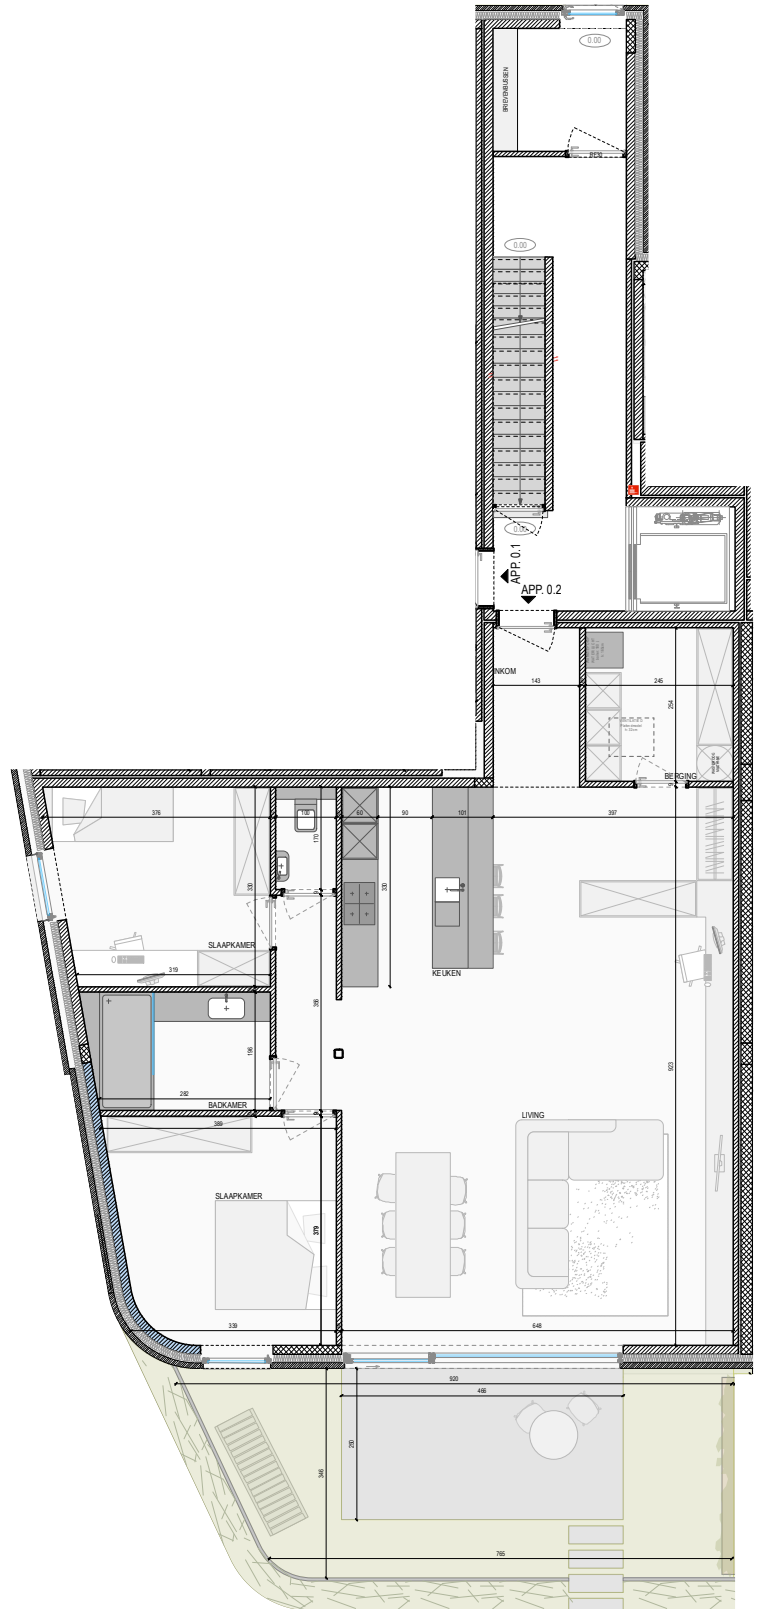

VOORGEVEL

SITUATIE-PLAN

neo
projects

OPP APP: 120m²
 OPP TERRAS: 12m²
 TOTALE OPP TUIN: 36m²
 ALLE OPPERVLAKTES ZIJN BRUTO OPPERVLAKTES

VOOR AKKOORD:
 HANDTEKENING:

DATUM:

RESIDENTIE DE BRINK

APP: 0.2 BASIS
 A4 I IN CM I SCHAAL 1/125