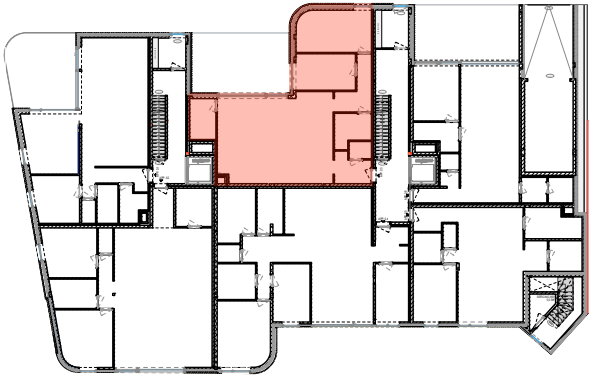

VOORGEVEL

SITUATIE-PLAN

neo  
projects

OPP APP: 102m<sup>2</sup>  
 OPP TERRAS VOOR: 26m<sup>2</sup>  
 ALLE OPPERVLAKTES ZIJN BRUTO OPPERVLAKTES

VOOR AKKOORD:  
 HANDTEKENING:

DATUM:

RESIDENTIE DE BRINK

APP: 0.3 (VAR) BASIS  
 A4 I IN CM I SCHAAL 1/100