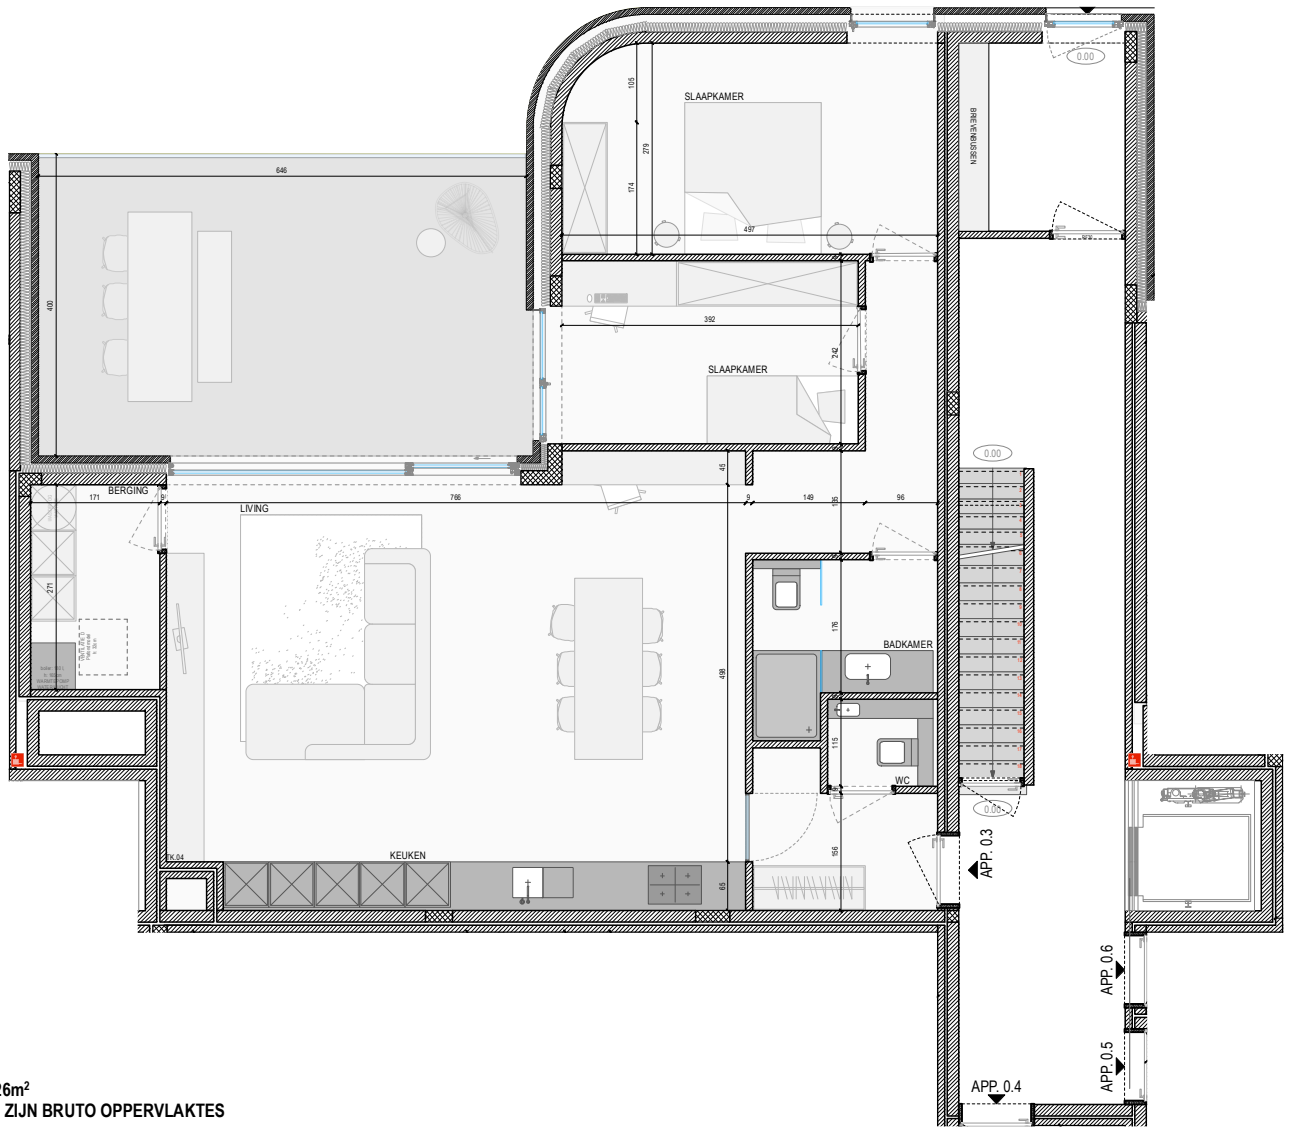

VOORGEVEL

SITUATIE-PLAN

neo  
projects

OPP APP: 102m<sup>2</sup>  
 OPP TERRAS VOOR: 26m<sup>2</sup>  
 ALLE OPPERVLAKTES ZIJN BRUTO OPPERVLAKTES

VOOR AKKOORD:  
 HANDTEKENING:

DATUM:

RESIDENTIE DE BRINK

APP: 0.3 (VAR) BASIS  
 A4 I IN CM I SCHAAL 1/100