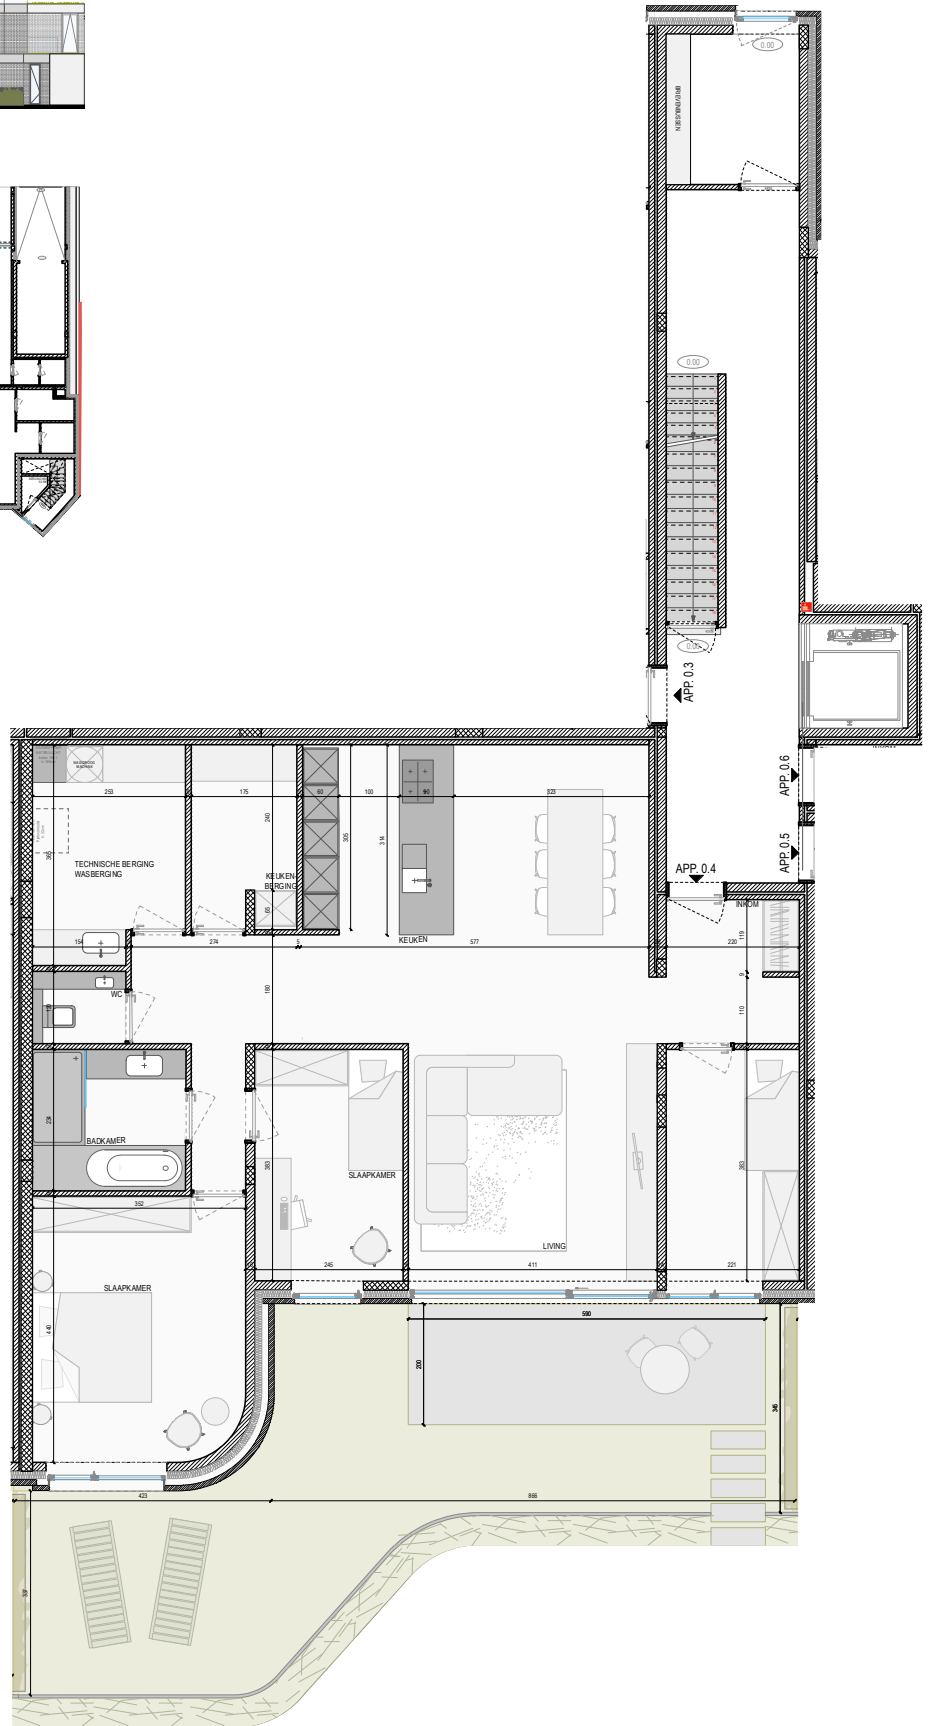

ACHTERGEVEL

SITUATIE-PLAN

neo  
projects

OPP APP: 127m<sup>2</sup>  
OPP TERRAS: 12m<sup>2</sup>  
TOTALE OPP TUIN: 57m<sup>2</sup>

ALLE OPPERVLAKTES ZIJN BRUTO OPPERVLAKTES

RESIDENTIE DE BRINK

APP: 0.4 (VAR)

BASIS

A4 I IN CM I SCHAAL 1/125

COCONNE

0m 1,25m 5m

22 FEBRUARI 2024