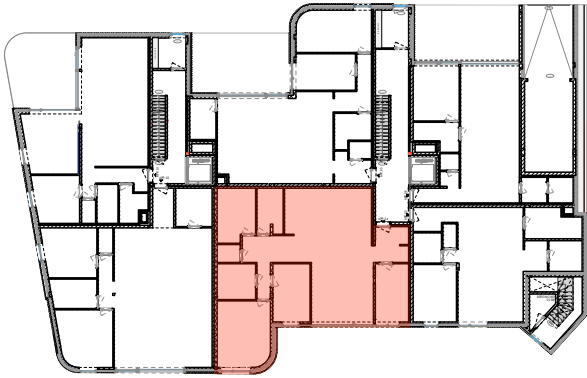

ACHTERGEVEL

SITUATIE-PLAN

neo  
projects

OPP APP: 127m<sup>2</sup>  
OPP TERRAS: 12m<sup>2</sup>  
TOTALE OPP TUIN: 57m<sup>2</sup>

ALLE OPPERVLAKTES ZIJN BRUTO OPPERVLAKTES

RESIDENTIE DE BRINK

APP: 0.4 (VAR)

BASIS

A4 I IN CM I SCHAAL 1/125

COCONNE

0m 1,25m 5m

22 FEBRUARI 2024