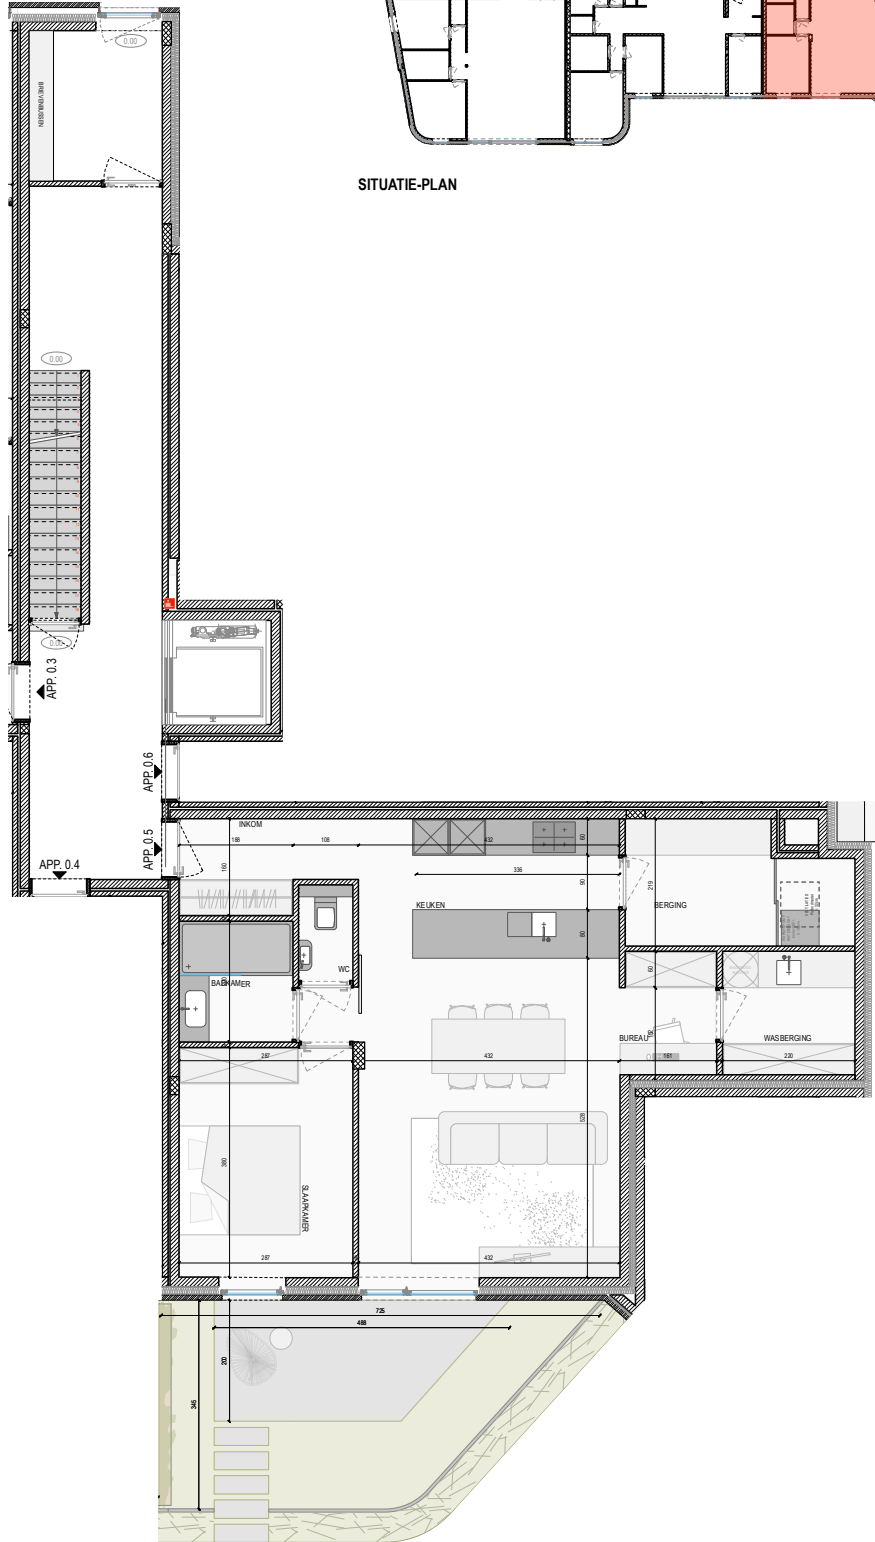

VOORGEVEL

SITUATIE-PLAN

OPP APP: 78m²
 OPP TERRAS: 8m²
 TOTALE OPPERVLAKTE TUIN: 25m²
 ALLE OPPERVLAKTES ZIJN BRUTO OPPERVLAKTES

VOOR AKKOORD:
 HANDTEKENING:
 DATUM:

RESIDENTIE DE BRINK

APP: 0.5 (VAR) BASIS
 A4 | IN CM | SCHAAL 1/125