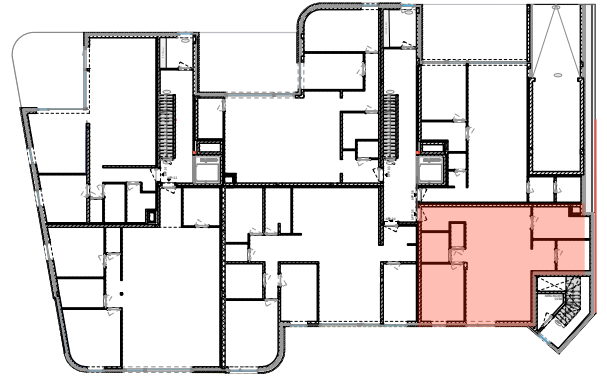

VOORGEVEL

SITUATIE-PLAN

OPP APP: 78m²
 OPP TERRAS: 8m²
 TOTALE OPPERVLAKTE TUIN: 25m²
 ALLE OPPERVLAKTES ZIJN BRUTO OPPERVLAKTES

VOOR AKKOORD:
 HANDTEKENING:
 DATUM:

RESIDENTIE DE BRINK

APP: 0.5 (VAR) BASIS
 A4 | IN CM | SCHAAL 1/125