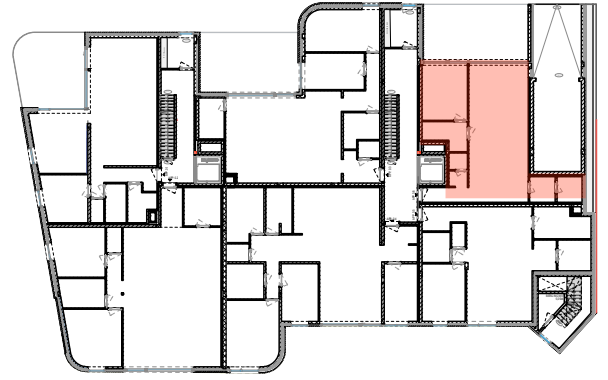

VOORGEVEL

SITUATIE-PLAN

OPP APP: 72m²
 OPP TERRAS: 24m²
 ALLE OPPERVLAKTES ZIJN BRUTO OPPERVLAKTES

VOOR AKKOORD:
 HANDTEKENING:

DATUM:

RESIDENTIE DE BRINK

APP: 0.6 (VAR) BASIS
 A4 I IN CM I SCHAAL 1/100

COCONNE