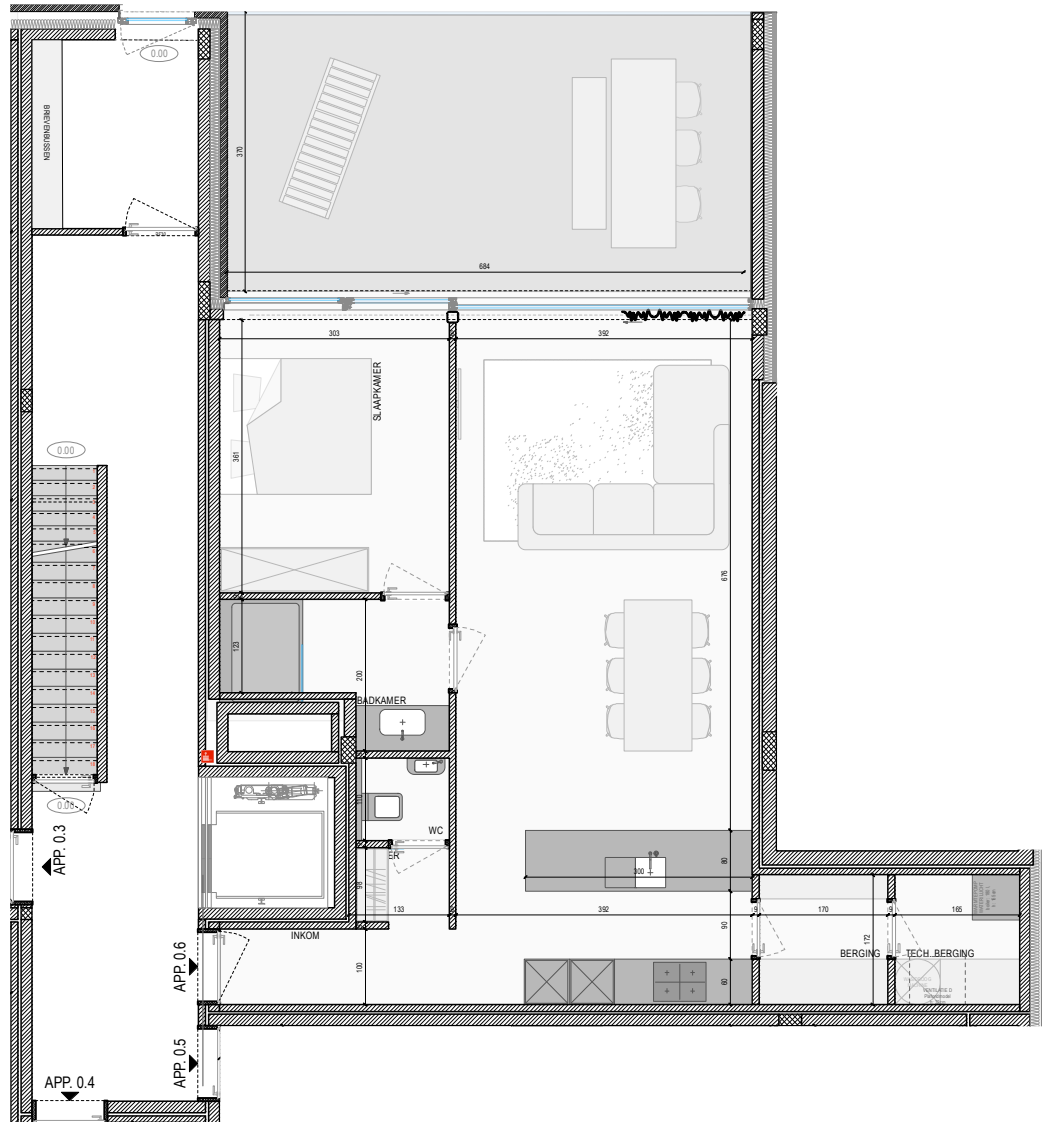

VOORGEVEL

SITUATIE-PLAN

OPP APP: 72m²
 OPP TERRAS: 24m²
 ALLE OPPERVLAKTES ZIJN BRUTO OPPERVLAKTES

VOOR AKKOORD:
 HANDTEKENING:

DATUM:

RESIDENTIE DE BRINK

APP: 0.6 (VAR) BASIS
 A4 I IN CM I SCHAAL 1/100

COCONNE