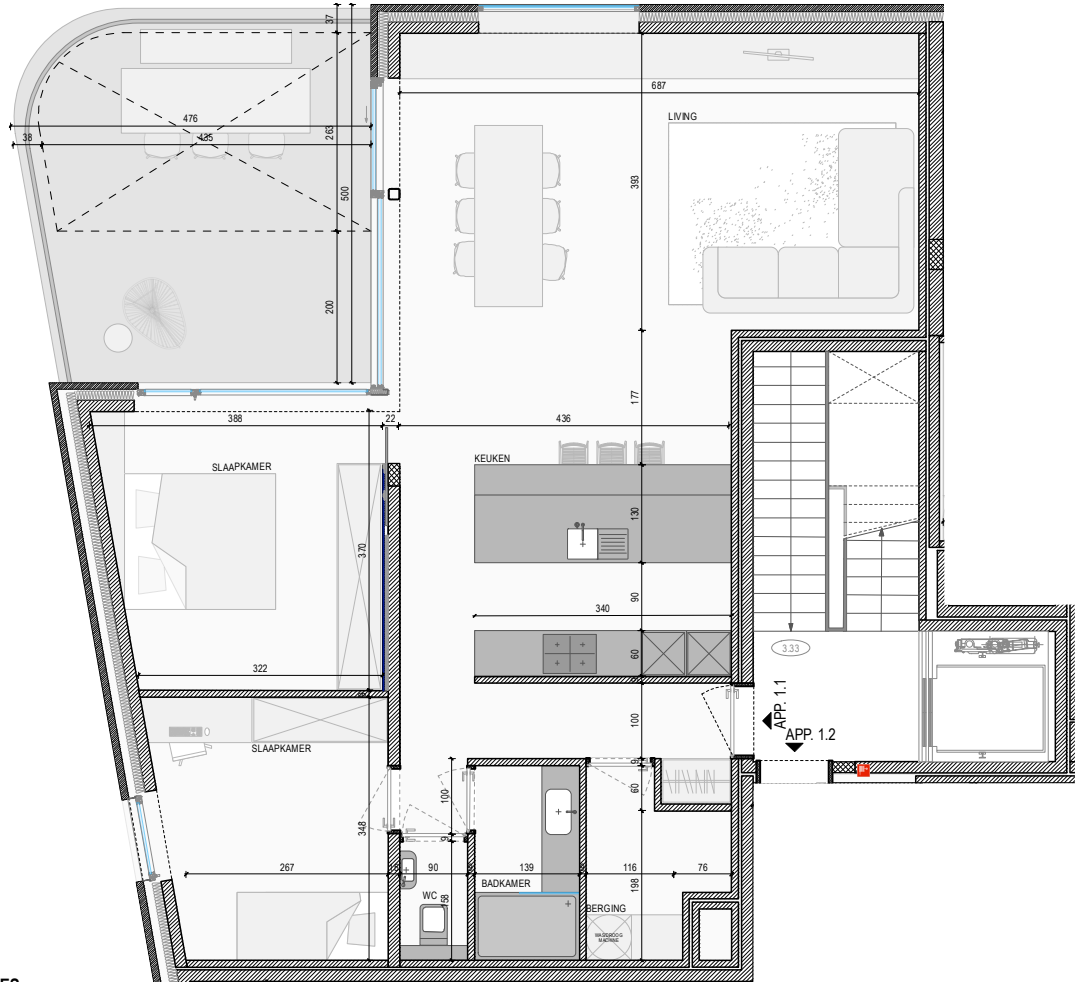

VOORGEVEL

SITUATIE-PLAN

neo
projects

OPP APP: 102m²
OPP TERRAS: 22m²
ALLE OPPERVLAKTES ZIJN BRUTO OPPERVLAKTES

VOOR AKKOORD:
HANDTEKENING:

DATUM:

RESIDENTIE DE BRINK

APP: 1.1 BASIS
A4 I IN CM I SCHAAL 1/100