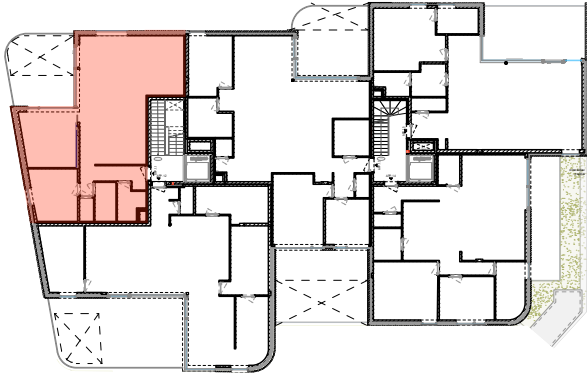

VOORGEVEL

SITUATIE-PLAN

neo
projects

OPP APP: 102m²
OPP TERRAS: 22m²
ALLE OPPERVLAKTES ZIJN BRUTO OPPERVLAKTES

VOOR AKKOORD:
HANDTEKENING:

DATUM:

RESIDENTIE DE BRINK

APP: 1.1 BASIS
A4 I IN CM I SCHAAL 1/100