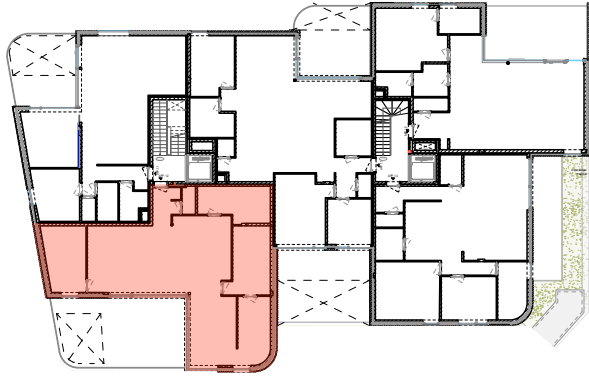

ACHTERGEVEL

SITUATIE-PAN

neo
projects

OPP APP: 128m²
OPP TERRAS: 42m²

ALLE OPPERVLAKTES ZIJN BRUTO OPPERVLAKTES

VOOR AKKOORD:
HANDTEKENING:

DATUM:

RESIDENTIE DE BRINK

APP: 1.2 (VAR) BASIS
A4 I IN CM I SCHAAL 1/100

COCONNE

0m 1m 5m

22 FEBRUARI 2024