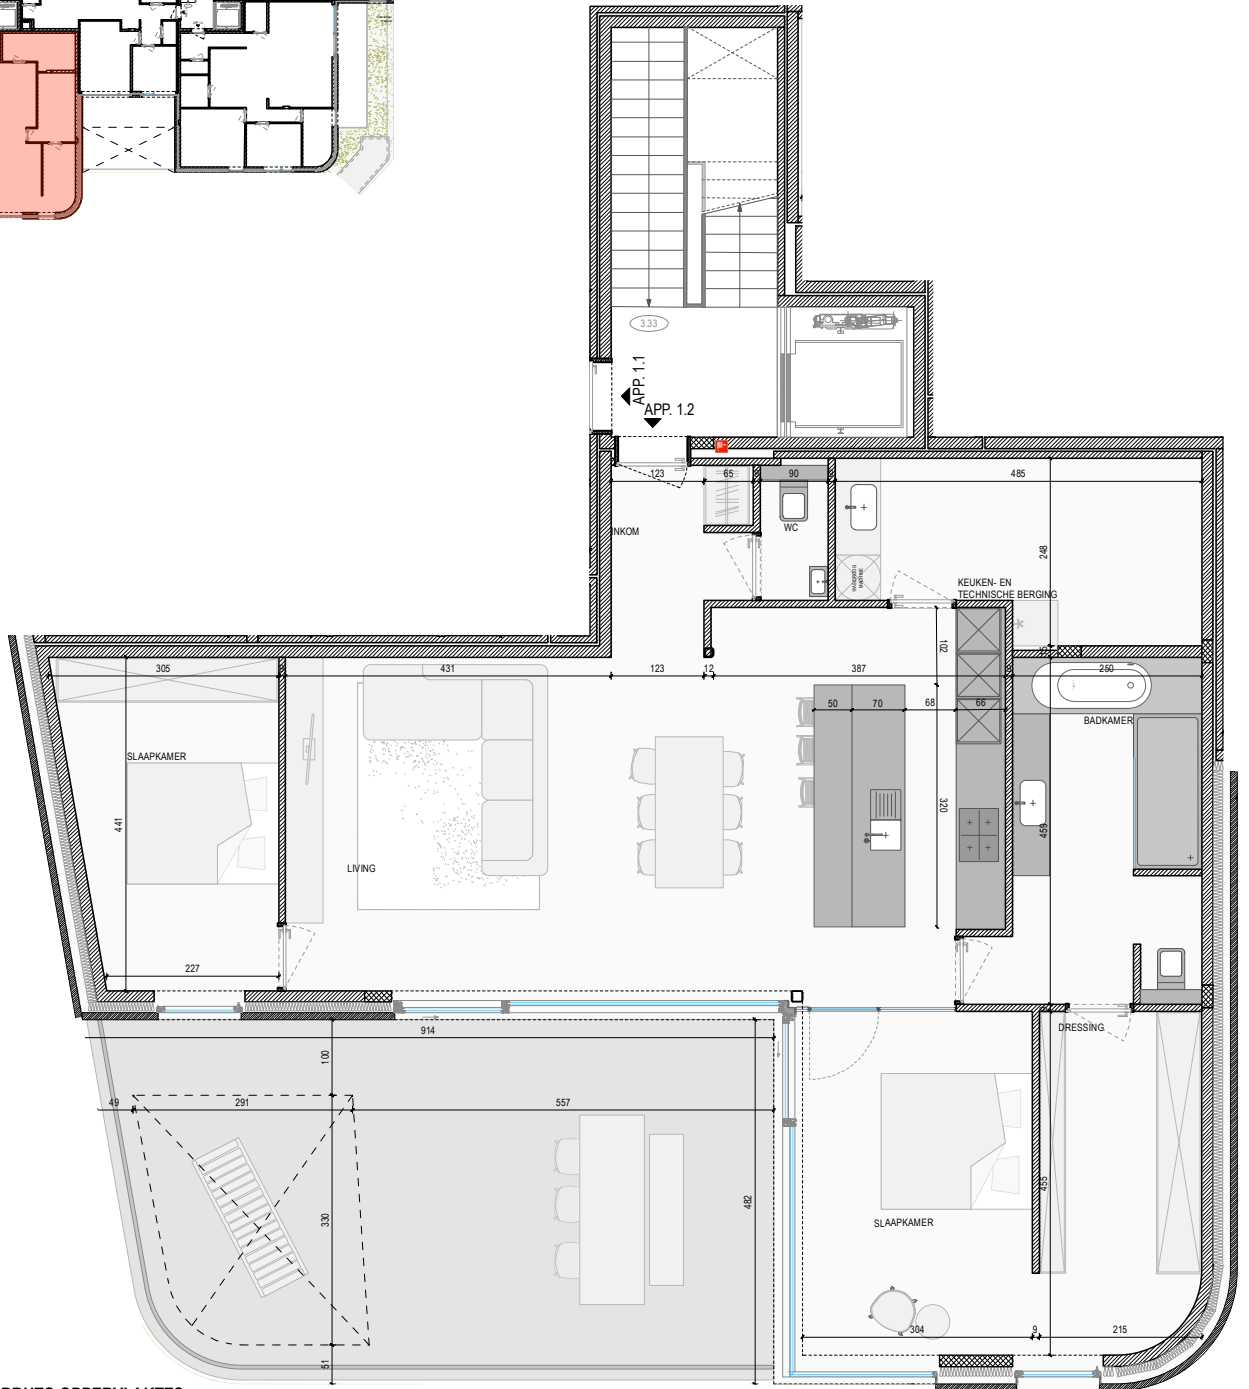

ACHTERGEVEL

SITUATIE-PAN

neo
projects

OPP APP: 128m²
OPP TERRAS: 42m²

ALLE OPPERVLAKTES ZIJN BRUTO OPPERVLAKTES

VOOR AKKOORD:
HANDTEKENING:

DATUM:

RESIDENTIE DE BRINK

APP: 1.2 (VAR) BASIS
A4 I IN CM I SCHAAL 1/100

COCONNE

0m 1m 5m

22 FEBRUARI 2024