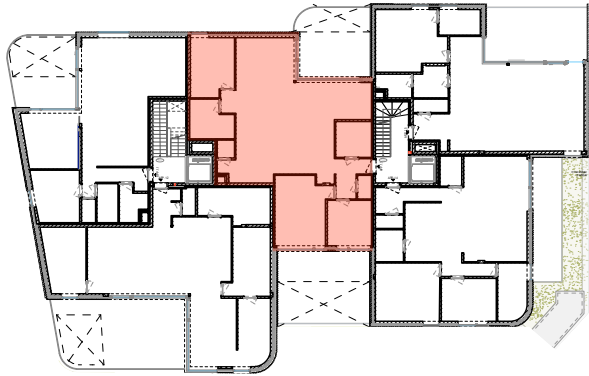

VOORGEVEL

SITUATIE-PLAN

neo
projects

OPP APP: 133m²
 OPP TERRAS VOOR: 24m²
 OPP TERRAS ACHTER: 31m²
 TOTALE OPP TERRAS: 55m²
 ALLE OPPERVLAKTES ZIJN BRUTO OPPERVLAKTES

VOOR AKKOORD:
 HANDTEKENING:

DATUM:

RESIDENTIE DE BRINK

APP: 1.3 (VAR) BASIS
 A4 I IN CM I SCHAAL 1/125

COCONNE

22 FEBRUARI 2024