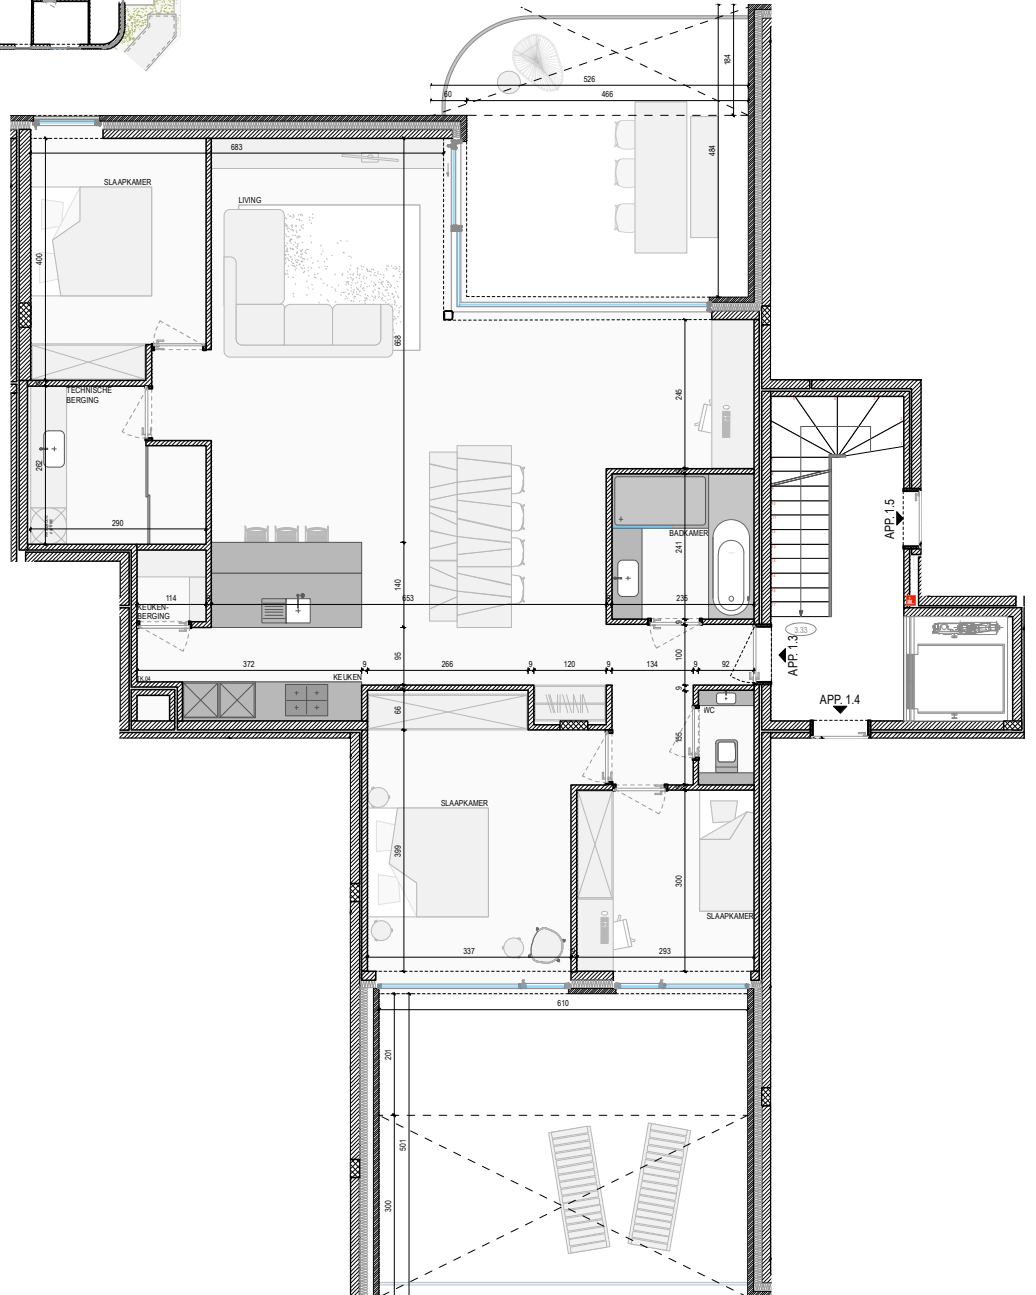

VOORGEVEL

SITUATIE-PLAN

neo
projects

OPP APP: 133m²
 OPP TERRAS VOOR: 24m²
 OPP TERRAS ACHTER: 31m²
 TOTALE OPP TERRAS: 55m²
 ALLE OPPERVLAKTES ZIJN BRUTO OPPERVLAKTES

VOOR AKKOORD:
 HANDTEKENING:

DATUM:

RESIDENTIE DE BRINK

APP: 1.3 (VAR) BASIS
 A4 I IN CM I SCHAAL 1/125

COCONNE

22 FEBRUARI 2024