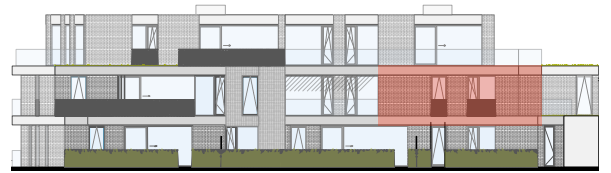

SITUATIE-PLAN

VOORGEVEL

neo  
projects

OPP APP: 113m<sup>2</sup>  
OPP TERRAS: 16m<sup>2</sup>  
ALLE OPPERVLAKTES ZIJN BRUTO OPPERVLAKTES

VOOR AKKOORD:  
HANDTEKENING:

DATUM:

RESIDENTIE DE BRINK

APP: 1.4 (VAR) BASIS  
A4 | IN CM | SCHAAL 1/100