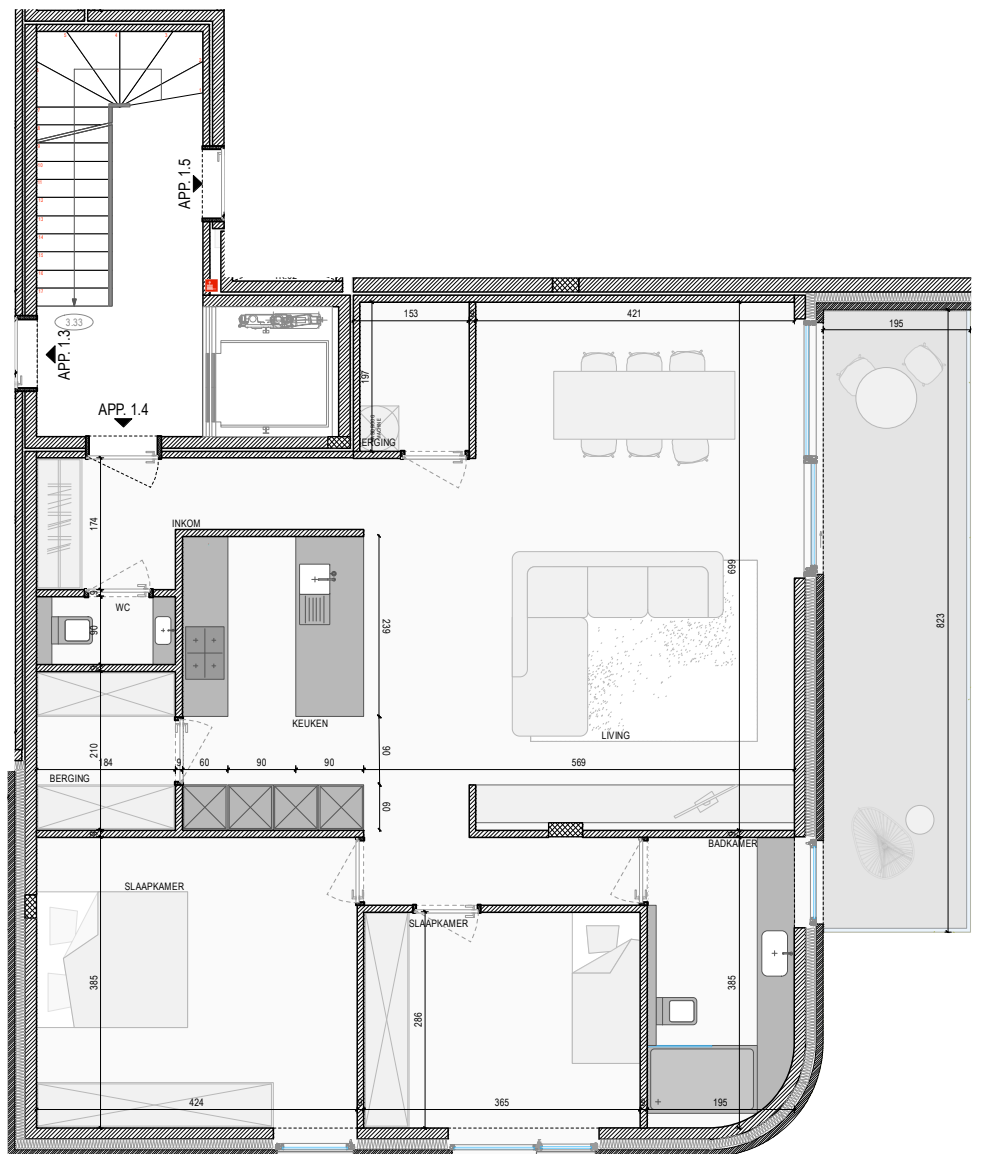

SITUATIE-PLAN

VOORGEVEL

neo  
projects

OPP APP: 113m<sup>2</sup>  
OPP TERRAS: 16m<sup>2</sup>  
ALLE OPPERVLAKTES ZIJN BRUTO OPPERVLAKTES

VOOR AKKOORD:  
HANDTEKENING:

DATUM:

RESIDENTIE DE BRINK

APP: 1.4 (VAR) BASIS  
A4 | IN CM | SCHAAL 1/100