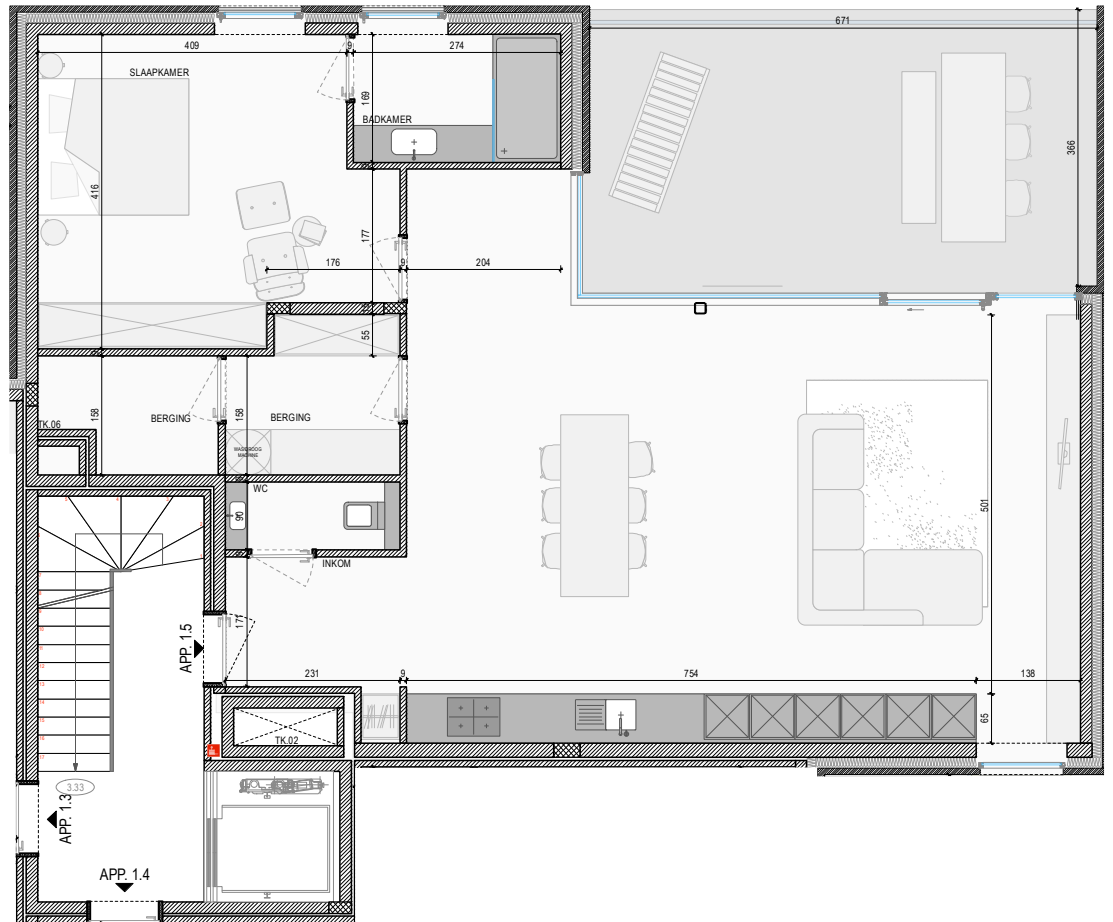

VOORGEVEL

SITUATIE-PLAN

neo
projects

OPP APP: 109m²
OPP TERRAS: 24m²

ALLE OPPERVLAKTES ZIJN BRUTO OPPERVLAKTES

RESIDENTIE DE BRINK

APP: 1.5 BASIS
A4 I IN CM I SCHAAL 1/100

COCONNE