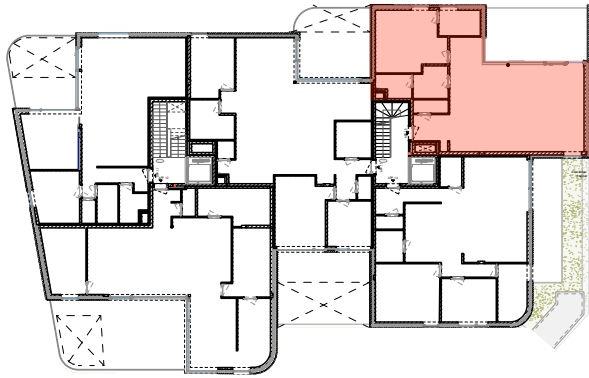

VOORGEVEL

SITUATIE-PLAN

neo
projects

OPP APP: 109m²
OPP TERRAS: 24m²

ALLE OPPERVLAKTES ZIJN BRUTO OPPERVLAKTES

RESIDENTIE DE BRINK

APP: 1.5 BASIS
A4 I IN CM I SCHAAL 1/100

COCONNE