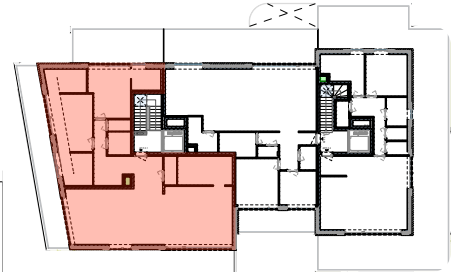

VOORGEVEL

SITUATIE-PLAN

OPP APP: 160m<sup>2</sup>  
OPP TERRAS: 96m<sup>2</sup>  
ALLE OPPERVLAKTES ZIJN BRUTO OPPERVLAKTES

VOOR AKKOORD:  
HANDTEKENING:

DATUM:

RESIDENTIE DE BRINK

APP: 2.1 BASIS  
A4 | IN CM | SCHAAL 1/100