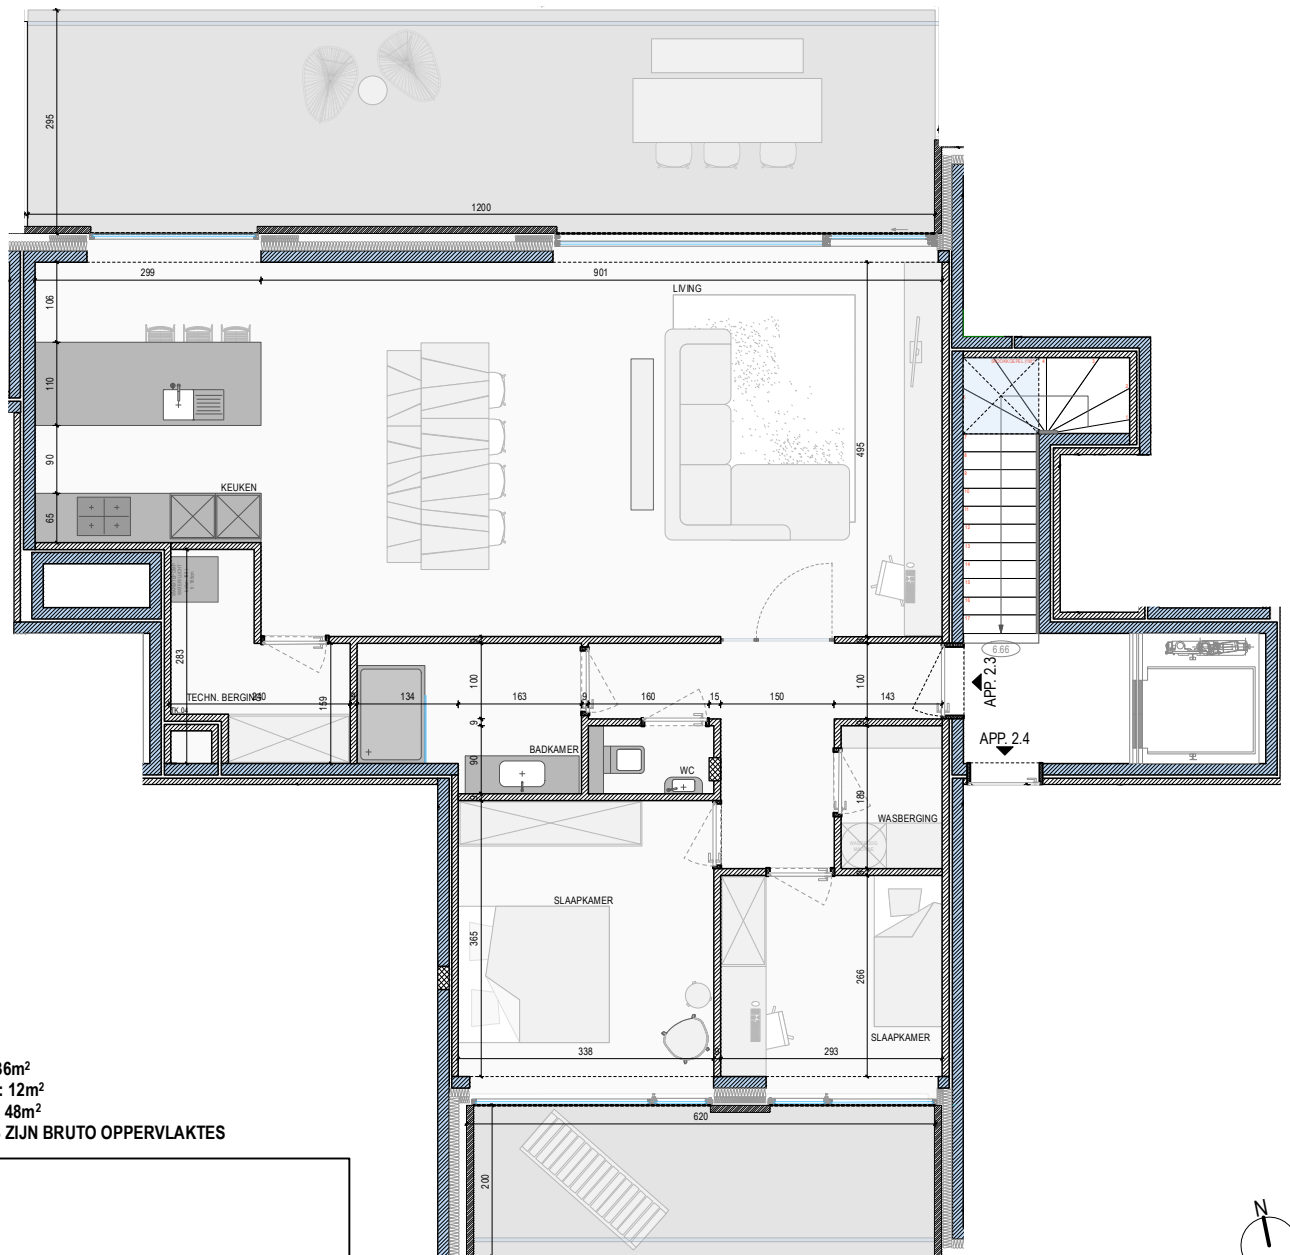

VOORGEVEL

SITUATIE-PLAN

neo
projects

OPP APP: 112m²
 OPP TERRAS VOOR: 36m²
 OPP TERRAS ACHTER: 12m²
 TOTALE OPP TERRAS: 48m²
 ALLE OPPERVLAKTES ZIJN BRUTO OPPERVLAKTES

VOOR AKKOORD:
 HANDTEKENING:

DATUM:

RESIDENTIE DE BRINK

APP: 2.3 BASIS
 A4 I IN CM I SCHAAL 1/100

COCONNE

10 DECEMBER 2024