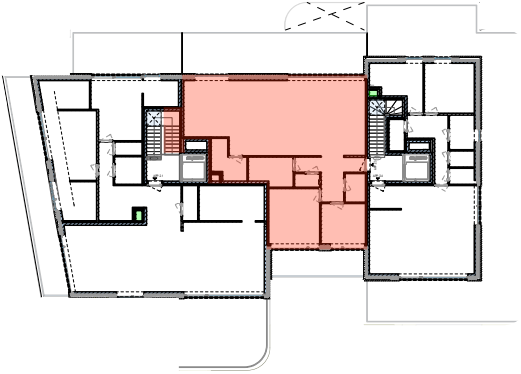

VOORGEVEL

SITUATIE-PLAN

neo
projects

OPP APP: 112m²
 OPP TERRAS VOOR: 36m²
 OPP TERRAS ACHTER: 12m²
 TOTALE OPP TERRAS: 48m²
 ALLE OPPERVLAKTES ZIJN BRUTO OPPERVLAKTES

VOOR AKKOORD:
 HANDTEKENING:

DATUM:

RESIDENTIE DE BRINK

APP: 2.3 BASIS
 A4 I IN CM I SCHAAL 1/100

COCONNE

10 DECEMBER 2024