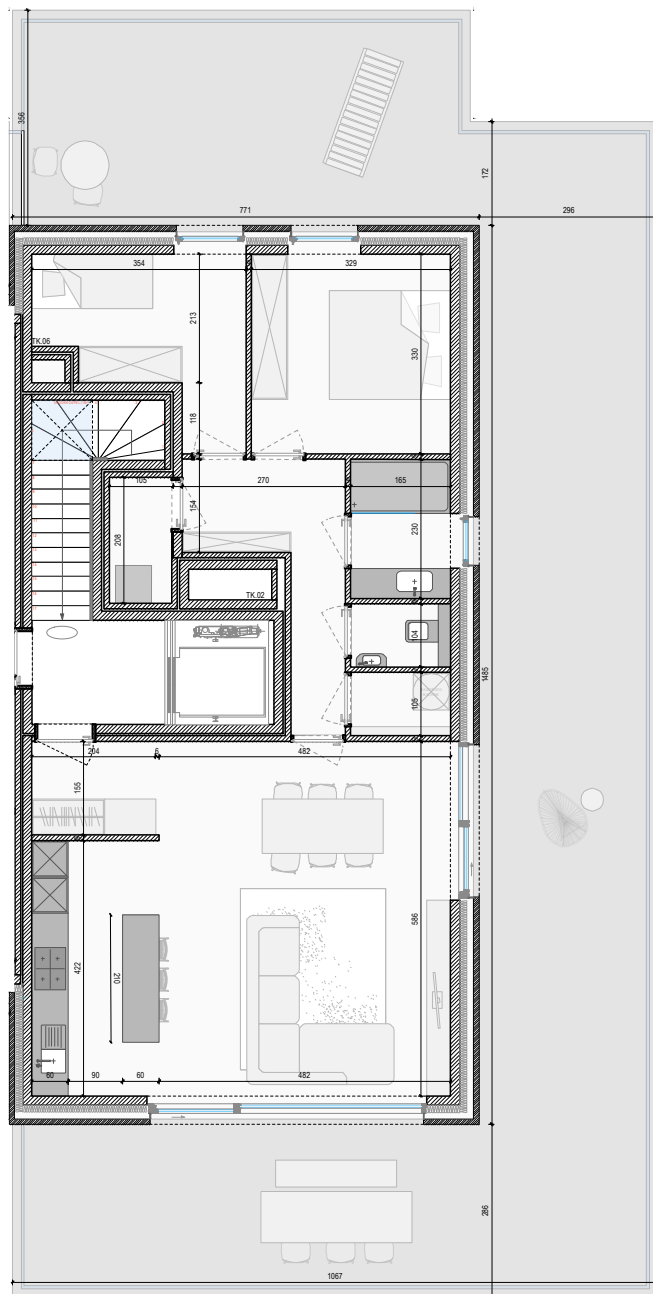

VOORGEVEL

SITUATIE-PLAN

neo  
projects

OPP APP: 94m<sup>2</sup>  
OPP TERRAS: 110m<sup>2</sup>  
ALLE OPPERVLAKTES ZIJN BRUTO OPPERVLAKTES

VOOR AKKOORD:  
HANDTEKENING:

DATUM:

RESIDENTIE DE BRINK

APP: 2.4 BASIS  
A4 I IN CM I SCHAAL 1/125