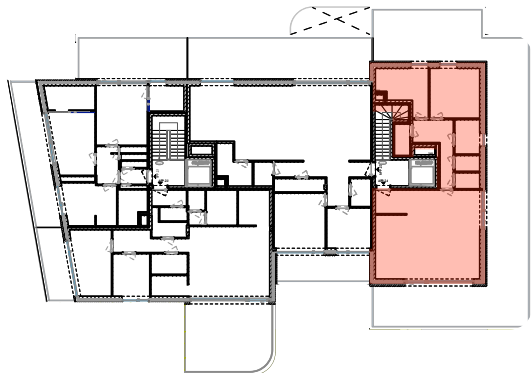

VOORGEVEL

SITUATIE-PLAN

neo  
projects

OPP APP: 94m<sup>2</sup>  
OPP TERRAS: 110m<sup>2</sup>  
ALLE OPPERVLAKTES ZIJN BRUTO OPPERVLAKTES

VOOR AKKOORD:  
HANDTEKENING:

DATUM:

RESIDENTIE DE BRINK

APP: 2.4 BASIS  
A4 I IN CM I SCHAAL 1/125